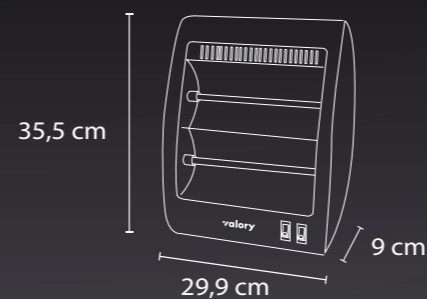

**MALLA
PROTECTORA**